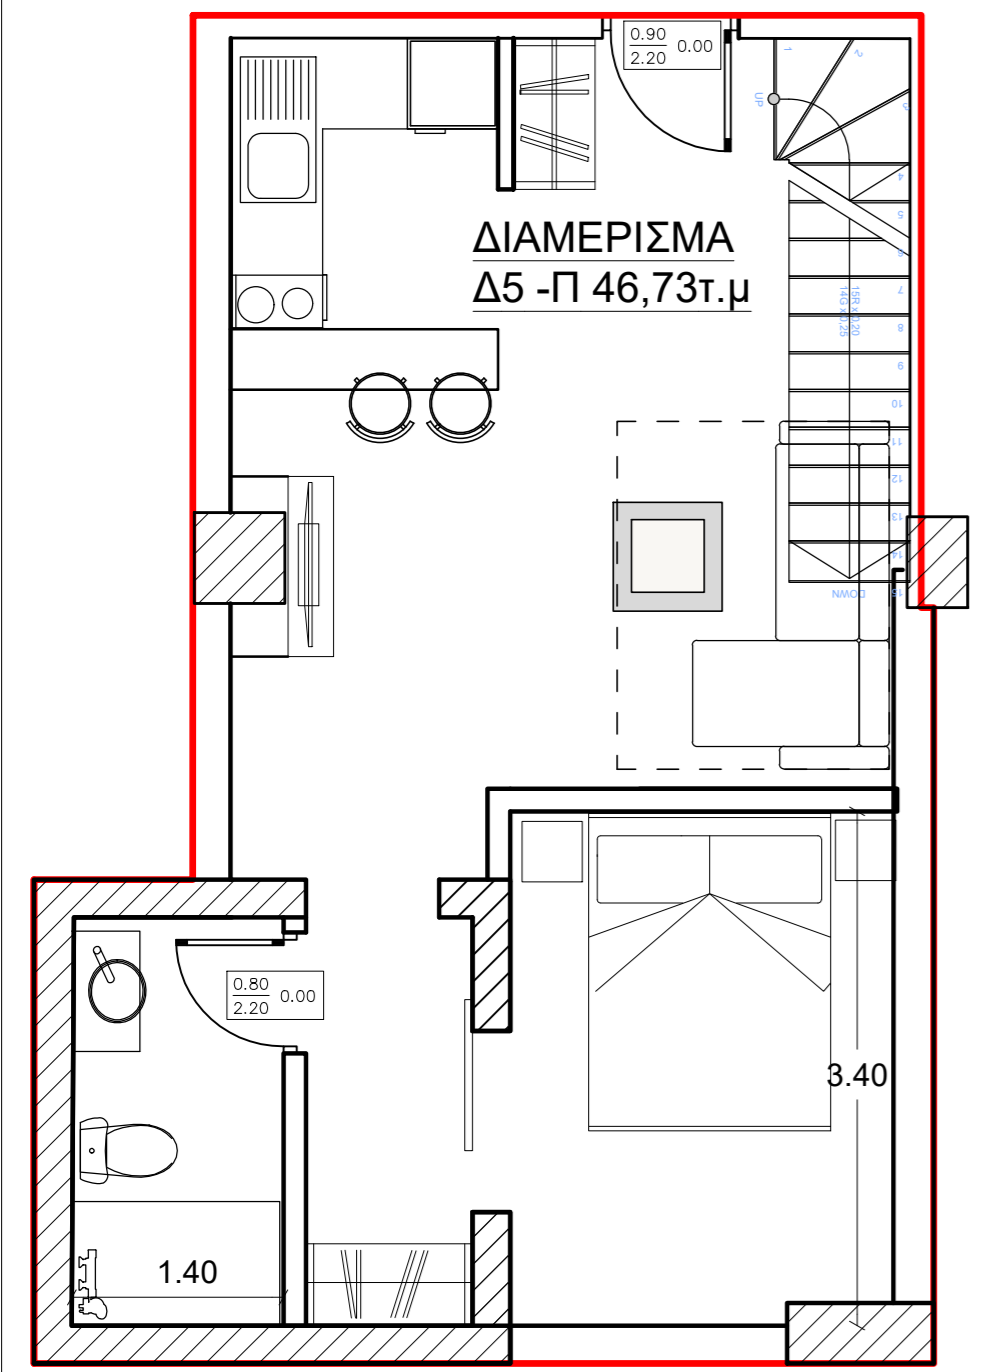

PLAN B  
apartment  
Δ5-Π

ΚΑΤΟΨΗ ΙΣΟΓΕΙΟΥ  
ΨΑΡΩΝ 27 ΚΑΙ ΜΕΘΩΝΗΣ ΠΕΙΡΑΙΑΣ